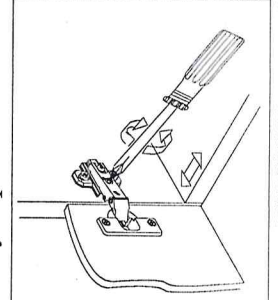

## 2.3

Закрепить ручку 146 мм

Закрепить ручку 306 мм

Защелкнуть петлю на ответной планке

## Регулировка петель

ПО ГЛУБИНЕ

НАЛОЖЕНИЯ

ПО ВЫСОТЕ