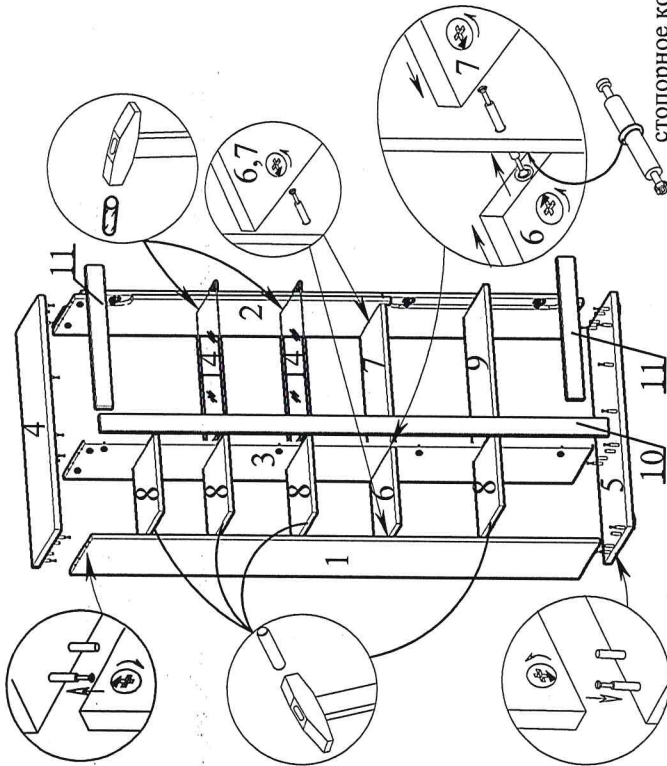

2.1 Сборка шкафа.

2.2 Выровнять диагональ шкафа перед креплением ХДФ