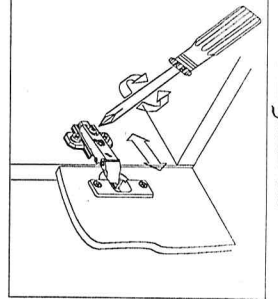

## 2.3

Закрепить ручку 146 мм

Закрепить ручку 306 мм

Защелкнуть петлю на ответной планке

## Регулировка петель

ПО ГЛУБИНЕ

НАЛОЖЕНИЯ

ПО ВЫСОТЕ